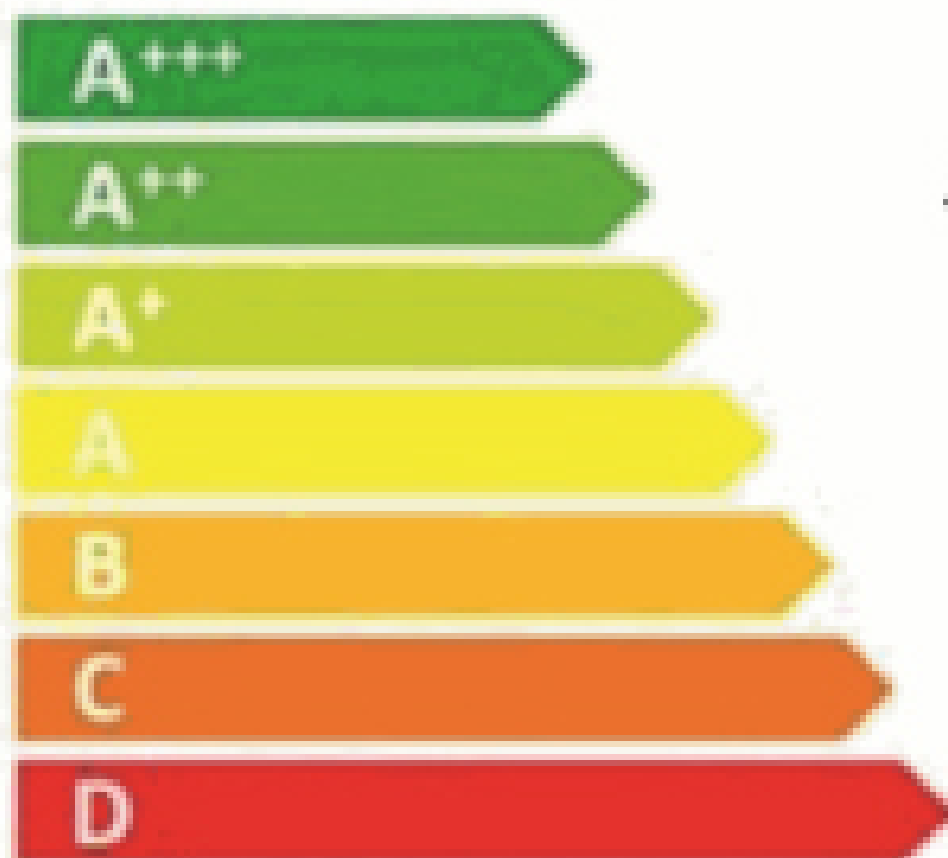

ENERG

енергiя · ενεργεια

Y

UA

IE

IA

FRANKE

FDW614DTS3BA++

**A++**

ENERGIA · ΕΝΕΡΓΙΑ · ΕΝΕΡΓΕΙΑ  
ENERGIA · ENERGY · ENERGIE  
ENERGI

**261**

kWh/annum

**2520**

l/annum

**A**<sub>BCDEFG</sub>

**14**